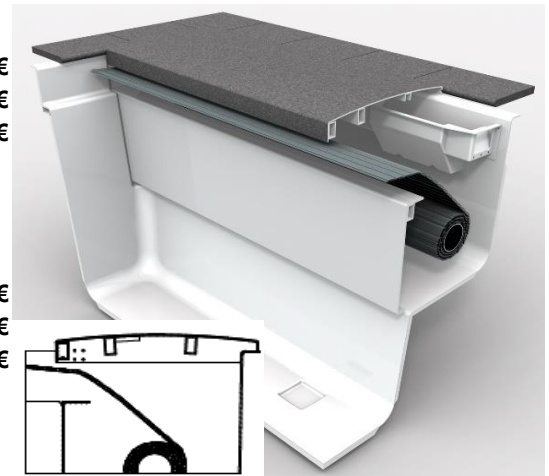

Spełniamy Twoje Marzenia

CENNIK 2024 RODZAJE SZYBIKÓW I PROFILE

Szybik Integra 2-13 szybik o szerokości 82,50cm. Przedłuża nieckę o 48cm. W tej opcji poziom wody jest wyższy dzięki wmontowanemu skimmerowi GFK z mechanicznym reg. poziomu wody. Górna zabudowa w formie ławki.

SZYBIK ROLETY zintegrowany z niecką, zawiera wał napędowy, sterowanie.

Szerokość niecki 270 cm
 Szerokość niecki 320 cm
 Szerokość niecki 370 cm

10 858,00 €
 11 408,00 €
 12 186,00 €

Szybik Integra 3-19 szybik o szerokości 82,50cm. Przedłuża nieckę o 48cm. W tej opcji poziom wody jest wyższy dzięki wmontowanemu skimmerowi GFK z mechanicznym reg. poziomu wody.

SZYBIK ROLETY zintegrowany z niecką, zawiera wał napędowy, sterowanie.

Szerokość niecki 270 cm
 Szerokość niecki 320 cm
 Szerokość niecki 370 cm

10 093,00 €
 10 600,00 €
 11 395,00 €

POKRYWA SZYBIKU płaska z GFK