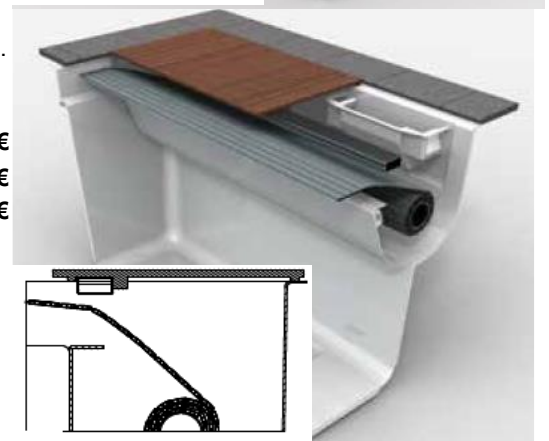

SZYBIK ROLETY zintegrowany z niecką, zawiera wał napędowy, sterowanie.

Szerokość niecki 270 cm
 Szerokość niecki 320 cm
 Szerokość niecki 370 cm

10 093,00 €
 10 600,00 €
 11 395,00 €

POKRYWA SZYBIKU płaska z GFK

tworzywo sztuczne w kolorze niecki, imitacja kamienia. Rura dociskowa.

Szerokość 270 cm
 Szerokość 320 cm
 Szerokość 370 cm

1 272,00 €
 1 393,00 €
 1 517,00 €

POKRYWA SZYBIKU płaska drewno szlachetne

powierzchnia profilowana o gr. 25mm. Wspornik stal nierdzewna na szerokości niecki.

Szerokość 270 cm
 Szerokość 320 cm
 Szerokość 370 cm

2 738,00 €
 3 200,00 €
 3 797,00 €

Spełniamy Twoje Marzenia

PROFILE

Rodzaj basenu:	PCV biały,	PCV szary	PCV przezroczysty niebieski	POLICARBONAT solar	POLICARBONAT srebrny
Single "S" 550/270	1 996,00 €	1 996,00 €	2 815,00 €	3 787,00 €	4 354,00 €
Single "S" 700/270	2 373,00 €	2 373,00 €	3 355,00 €	4 503,00 €	5 176,00 €
Twin 700/320 Twin S 700/320	2 614,00 €	2 614,00 €	4 020,00 €	5 342,00 €	6 140,00 €
Twin 800/320 Twin S 800/320	2 950,00 €	2 950,00 €	4 487,00 €	6 036,00 €	6 937,00 €
Twin 745/370 Twin S 745/370	3 361,00 €	3 361,00 €	5 120,00 €	6 833,00 €	7 853,00 €
Twin 845/370 Twin S 845/370	3 725,00 €	3 725,00 €	5 716,00 €	7 622,00 €	8 758,00 €
Twin 945/370 Twin S 945/370	4 112,00 €	4 112,00 €	6 308,00 €	8 404,00 €	9 664,00 €
Marina 600/320	2 655,00 €	2 655,00 €	3 879,00 €	5 144,00 €	5 820,00 €
Marina 750/320	3 263,00 €	3 263,00 €	4 786,00 €	6 340,00 €	7 240,00 €
Profile dla strefy "Laguna"					
Niecka 270 cm "Laguna" 1mb	378,00 €	378,00 €	538,00 €	718,00 €	824,00 €
Niecka 320 cm "Laguna" 1mb	428,00 €	428,00 €	572,00 €	753,00 €	861,00 €
Niecka 370 cm "Laguna" 1mb	431,00 €	431,00 €	663,00 €	860,00 €	969,00 €